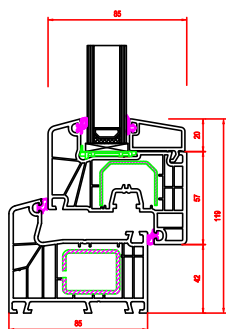

Mnożnik do systemów:

AS PLUS

- x 1,12

Ogólne zasady wycen okien PVC w Systemie AS PLUS

1. Do uzyskania ceny na stolarkę w systemie AS PLUS w kolorze białym stosujemy tabele okien nietypowych i PSK z cennika zielonego (AS) z mnożnikiem x 1,12.
2. System AS PLUS oparty jest o system Aluplast Ideal 7000 NEW.
3. W systemie AS PLUS występuje cennik okien typowych.
4. W przypadku wyceny okien o gabarytach, których brak w cenniku należy skonsultować możliwość ich wykonania z działem handlowym Firmy AdamS.
5. Do okien w systemie AS PLUS stosujemy łączniki i poszerzenia takie same jak do systemu ID 8000.
6. Okna w systemie AS PLUS dostępne są w kolorach identycznych jak AS 4000, z dopłatami jak poniżej.

System	Kolory standardowe			Kolory niestandardowe		
	zewnątrzny	wewnętrzny	dwustronny	zewnątrzny	wewnętrzny	dwustronny
AS 4000 AS PLUS	20	28 **	40	26**	33**	47**

* minimalna wartość zamówienia w kolorze standardowym wewnętrznym 3 500 zł netto przed rabatem

** minimalna wartość zamówienia w kolorze niestandardowym 12 000 zł netto przed rabatem, po wcześniejszej wycenie przez dział handlowy Firmy AdamS

Przykłady złożeń – system AS PLUS

AS PLUS pakiet 24