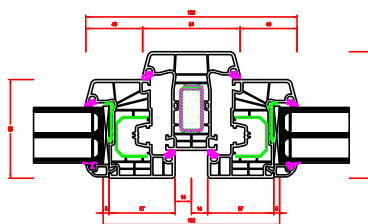

** minimalna wartość zamówienia w kolorze niestandardowym 12 000 zł netto przed rabatem, po wcześniejszej wycenie przez dział handlowy Firmy AdamS

Przykłady złożeń – system AS PLUS

AS PLUS pakiet 24

AS PLUS pakiet 48mm

okno ze słupkiem stałym 84mm

okno z ruchomym słupkiem standardowym (1 klamka)

System mikrowentylacji	
Zastosowany pakiet szybowy (standard)	4/16Argon/4TM Ug=1,0 (wg normy PN-EN 674); g=63%; LT=80%
Listwa przyszybowa	Classic dla pakietu 24mm, Soft dla pakietu 48mm
Kolory	Biały lub kolory oklein i standardów identyczne jak dla AS 4000. Kolory jednostronne – okleina na białym profilu, kolory dwustronne – okleinowany profil barwiony w masie.
Profil montażowy	
Uszczelnienie profilu montażowego	
Okucia	<p>SIEGENIA</p> <ul style="list-style-type: none"> · środkowa wysokość klamki · skrzydła RU – zasuwnica i narożnik mikrowentylacji wyposażone w rolki grzybowe, obrotowe, samonastawne · Skrzydła R - do 800mm we wrębie- zasuwnice krawędziowe, powyżej 800mm we wrębie zastosowane zasuwnice z rolką grzybkową, obrotową i samonastawną · skrzydła RU wyposażone w podnośnik skrzydła i blokadę klamki w pozycji uchylnej · skrzydła RU – mikrowentylacja · blokada błędnego położenia klamki w pozycji U · mikrowentylacja w skrzydłach RU · listwa transportowa z dolnym uszczelnieniem na całej szerokości okna u spodu
Uszczelki	Czarne, zgrzewalne, wykonane z TPE Uszczelki w listwach przyszybowych z TPE
Klamki aluminiowe	