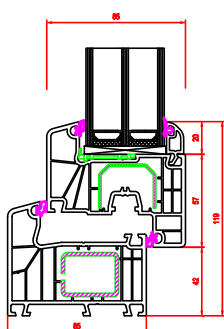

AS PLUS pakiet 48mm