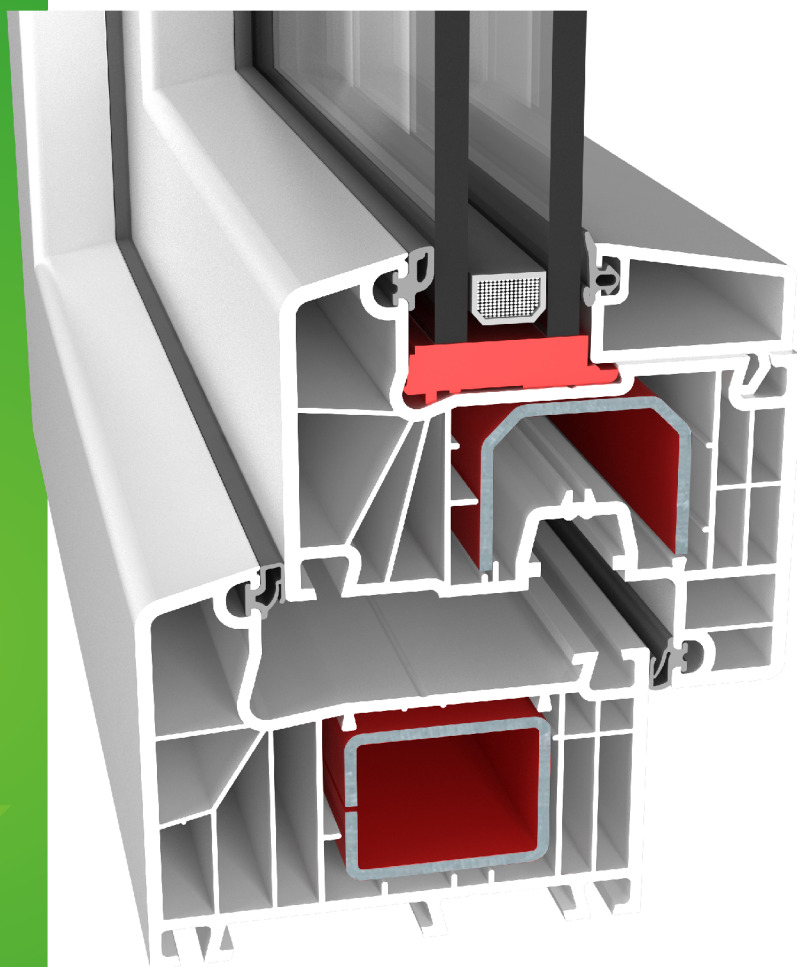

Adams
stolarka pvc i alu

adams.com.pl

AS PLUS

(system oparty o Ideal 7000 NEW)

AS PLUS

$U_f=1,1 \text{ W/m}^2\text{K}$

$U_w=1,2 \text{ W/m}^2\text{K}$
(przy zastosowaniu szyby $1,0 \text{ W/m}^2\text{K}$)

$U_w=0,79 \text{ W/m}^2\text{K}$
(przy zastosowaniu szyby $0,5 \text{ W/m}^2\text{K}$
z ciepłymi ramkami)