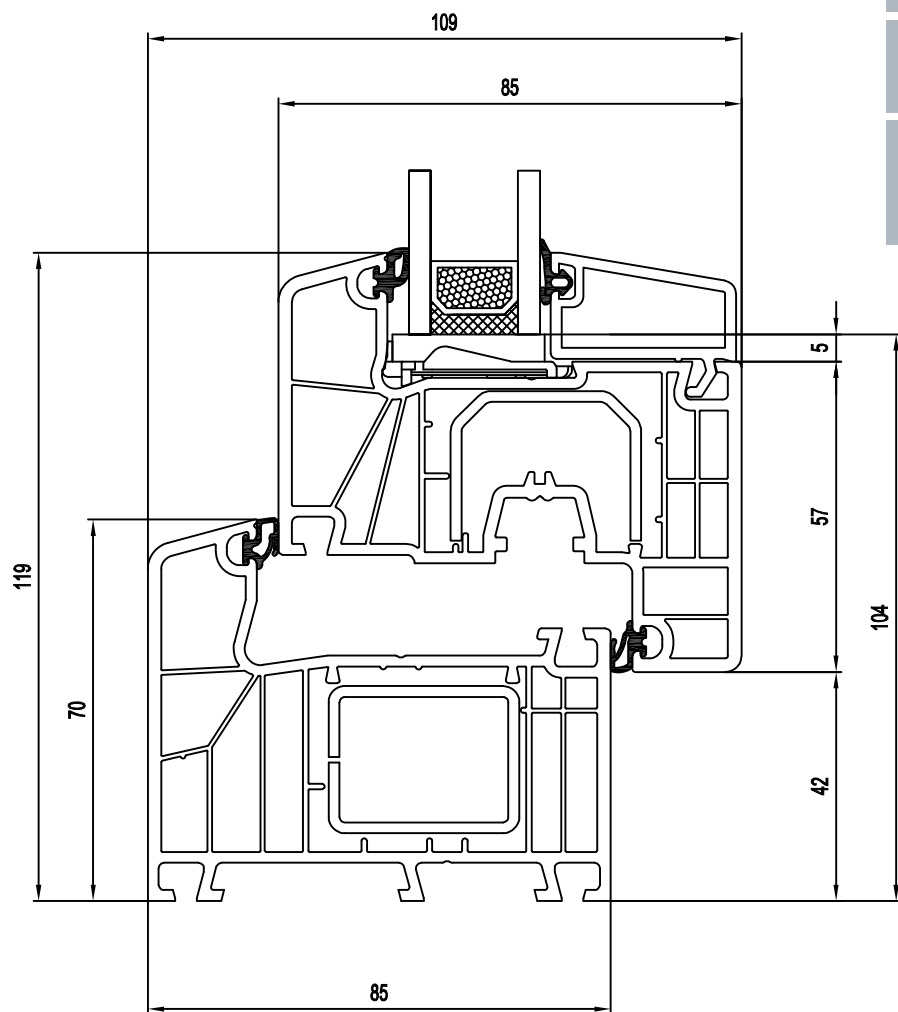

solidna
konstrukcja
6 komór

pakiety
szybowe do
51 mm

głębokość
zabudowy
85 mm

Podane współczynniki U_w dotyczą okna referencyjnego o wymiarach 1230 x 1480

Mnożnik do systemów:

AS PLUS

- x 1,12

Ogólne zasady wycen okien PVC w Systemie AS PLUS

Podziały niesymetryczne okien typowych, okna o szerokości 1165mm, 1465mm oraz 1765mm - skrzydło RU - 580mm.