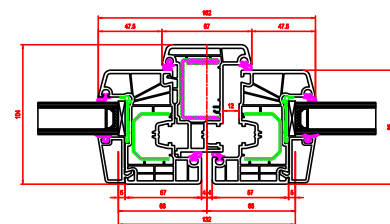

** minimalna wartość zamówienia w kolorze niestandardowym 12 000 zł netto przed rabatem, po wcześniejszej wycenie przez dział handlowy Firmy AdamS

Przykłady złożeń – system AS PLUS

AS PLUS pakiet 24

AS PLUS pakiet 48mm

okno ze słupkiem stałym 84mm

okno z ruchomym słupkiem standardowym (1 klamka)

System mikrowentylacji	
Zastosowany pakiet szybowy (standard)	4/16Argon/4TM Ug=1,0 (wg normy PN-EN 674); g=63%; LT=80%
Listwa przyszybowa	Classic dla pakietu 24mm, Soft dla pakietu 48mm
Kolory	Biały lub kolory oklein i standardów identyczne jak dla AS 4000. Kolory jednostronne – okleina na białym profilu, kolory dwustronne – okleinowany profil barwiony w masie.
Profil montażowy	
Uszczelnienie profilu montażowego	
Okucia	<p>SIEGENIA</p> <ul style="list-style-type: none"> · środkowa wysokość klamki · skrzydła RU – zasuwnica i narożnik mikrowentylacji wyposażone w rolki grzybowe, obrotowe, samonastawne · Skrzydła R - do 800mm we wrębie- zasuwnice krawędziowe, powyżej 800mm we wrębie zastosowane zasuwnice z rolką grzybkową, obrotową i samonastawną · skrzydła RU wyposażone w podnośnik skrzydła i blokadę klamki w pozycji uchylnej · skrzydła RU – mikrowentylacja · blokada błędnego położenia klamki w pozycji U · mikrowentylacja w skrzydłach RU · listwa transportowa z dolnym uszczelnieniem na całej szerokości okna u spodu
Uszczelki	Czarne, zgrzewalne, wykonane z TPE Uszczelki w listwach przyszybowych z TPE
Klamki aluminiowe	